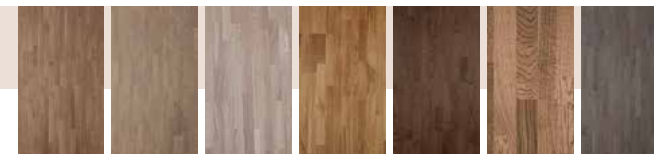

КОМФОРТ

толщина верхнего слоя: 3 мм
материал: дуб, покрытие: масло

Фуджи Фуджи плюс Дуб беленый Дуб Миланский Грецкий орех Гравелли

КЛАССИК

толщина верхнего слоя: 3 мм
материал: дуб, покрытие: масло

Фуджи Фуджи плюс Дуб беленый Дуб Миланский Грецкий орех Гравелли