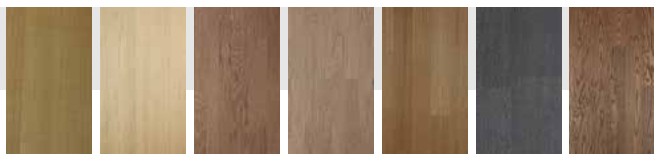

ПЛЭЙВУД

толщина верхнего слоя: 3 мм
материал: дуб, покрытие: масло

Песочный брашинг Миланский орех Иберика Грецкий орех Беленый дуб Капучино Коньяк

ЭКОМ

толщина верхнего слоя: 0,5 мм
материал: дуб, покрытие: масло