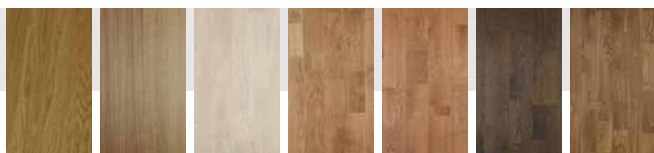

СТЕП

толщина верхнего слоя: 3 мм
материал: дуб, покрытие: масло

Тоскана Фаро Беленый дуб Грецкий орех Миланский орех Орех Дуб