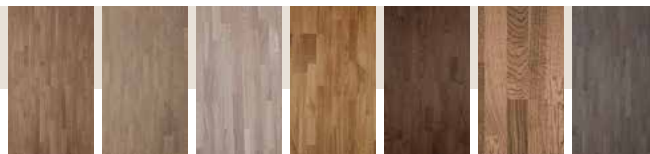

КОМФОРТ

толщина верхнего слоя: 3 мм
материал: дуб, покрытие: масло

Фуджи Фуджи плюс Дуб беленый Дуб Миланский Грецкий орех Гравелли

КЛАССИК

толщина верхнего слоя: 3 мм
материал: дуб, покрытие: масло

Фуджи Фуджи плюс Дуб беленый Дуб Миланский Грецкий орех Гравелли