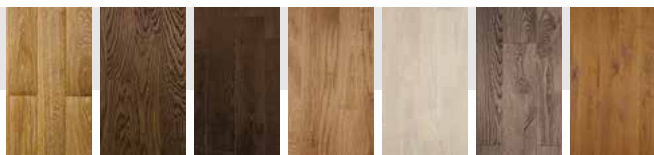

КОМФОРТ

толщина верхнего слоя: 3 мм
материал: дуб, покрытие: масло

Фуджи Фуджи плюс Дуб беленый Дуб Миланский Грецкий орех Гравелли

КЛАССИК

толщина верхнего слоя: 3 мм
материал: дуб, покрытие: масло

Фуджи Фуджи плюс Дуб беленый Дуб Миланский Грецкий орех Гравелли

ПЛЭЙВУД

толщина верхнего слоя: 3 мм
материал: дуб, покрытие: масло

Песочный брашинг Миланский орех Иберика Грецкий орех Беленый дуб Капучино Коньяк

ЭКОМ

толщина верхнего слоя: 0,5 мм
материал: дуб, покрытие: масло