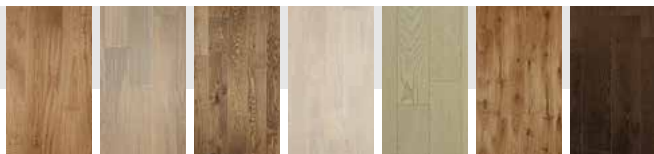

1. Однополосная и инженерная паркетные доски

2. Двухполосная паркетная доска

3. Трехполосная паркетная доска

ПРОВАНС

толщина верхнего слоя: 3 мм
материал: дуб, покрытие: масло

Грецкий орех Винтаж Антик Беленый дуб Кельн Дуб Иберика